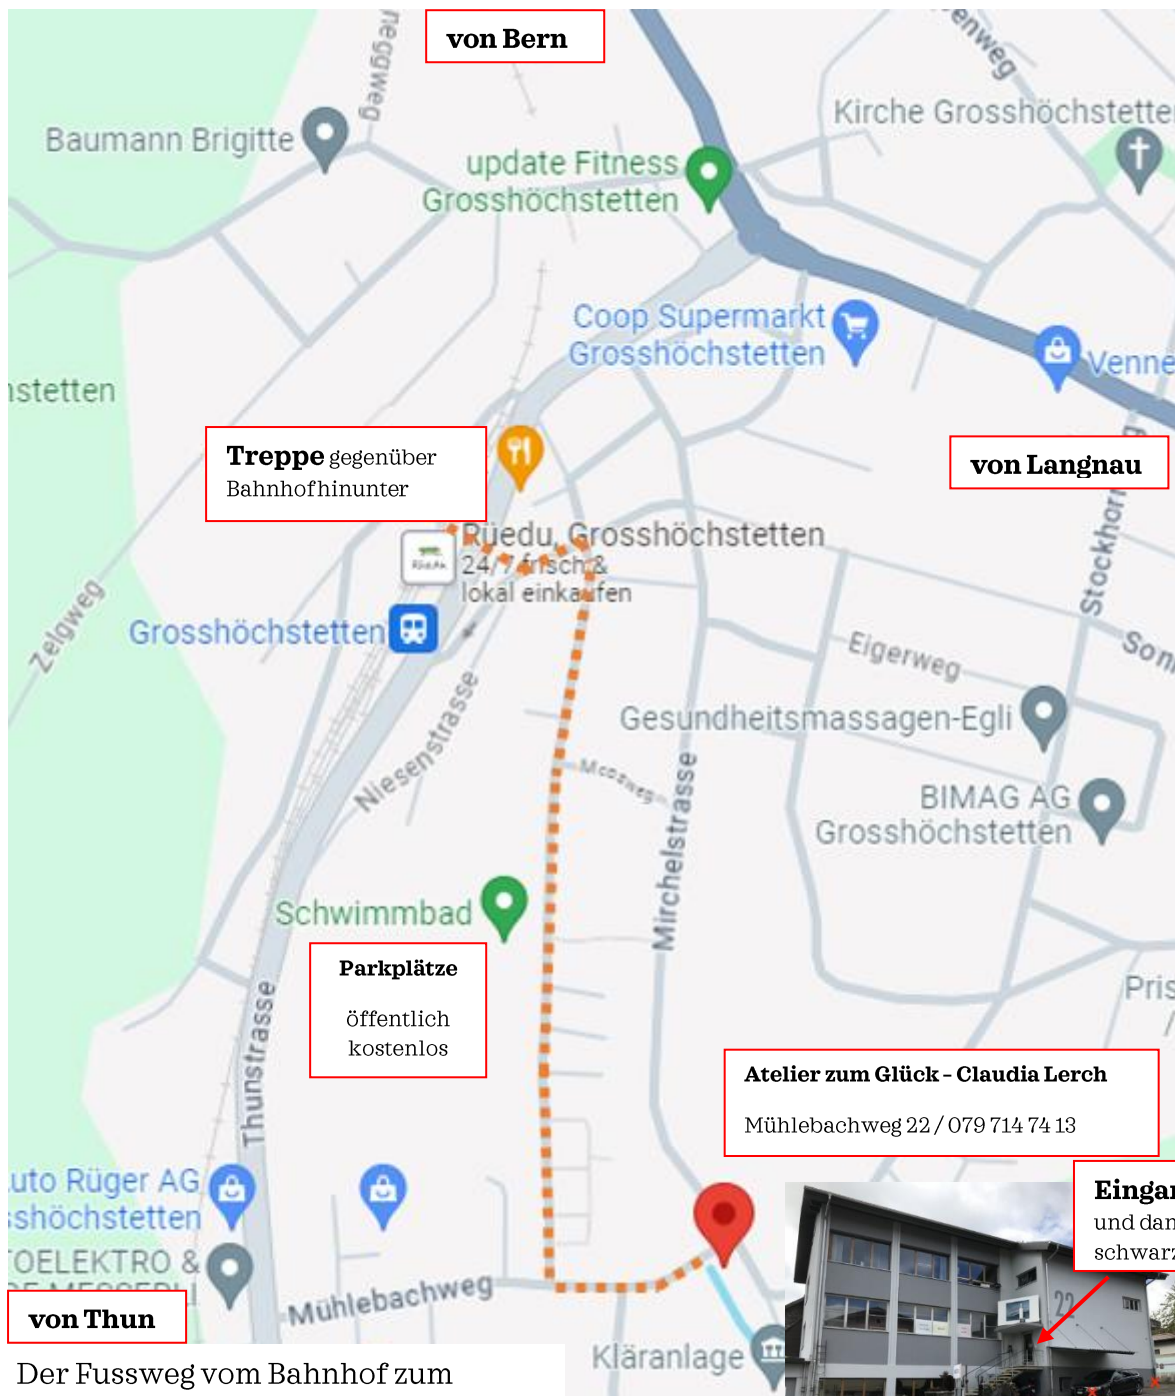

Atelier zum Glück / Claudia Lerch - malen und mehr
Mühlebachweg 22
3506 Grosshöchstetten

☎ 079 714 74 13

✉ malen@claudia-lerch.ch

von Thun

Der Fussweg vom Bahnhof zum Atelier beträgt ca. 10 Minuten.

KEINE Parkplätze vor dem Haus!

Bitte benütze den öffentlichen und kostenlosen Parkplatz vor dem Schwimmbad. Der Fussweg bis zum Atelier ist ca. 2 Minuten. Vielen Dank!